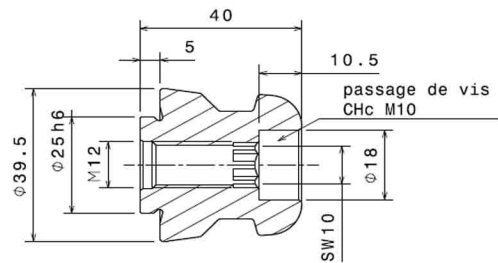

Tirettes - EASYLOCK à doigts

Tirette centreuse
TCELD

Tirette dépinçée
pour l'orientation
TDELD

Tirette dégagée
pour le maintien
TELD

vis M10x45 vis M12
classe 12-9

Tirettes pour :

Référence	Force de maintien Vis M10	Force de maintien Vis M12	Force de plaquage	
			Sans turbo	Avec turbo
ELID-0-138(-S)	3500 daN	5000 daN	500 daN	
ELID-90(-S)	3500 daN	5000 daN	150 daN	500 daN