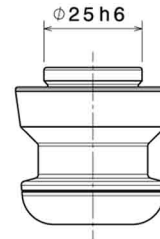

Tirettes - EASYLOCK à doigts

Tirette centreuse
TCELD

Tirette dépinçée
pour l'orientation
TDELD

Tirette dégagée
pour le maintien
TELD

vis M10x45 vis M12
classe 12-9

Tirettes pour :

Référence	Force de maintien Vis M10	Force de maintien Vis M12	Force de plaquage	
			Sans turbo	Avec turbo
ELID-0-138(-S)	3500 daN	5000 daN	500 daN	
ELID-90(-S)	3500 daN	5000 daN	150 daN	500 daN