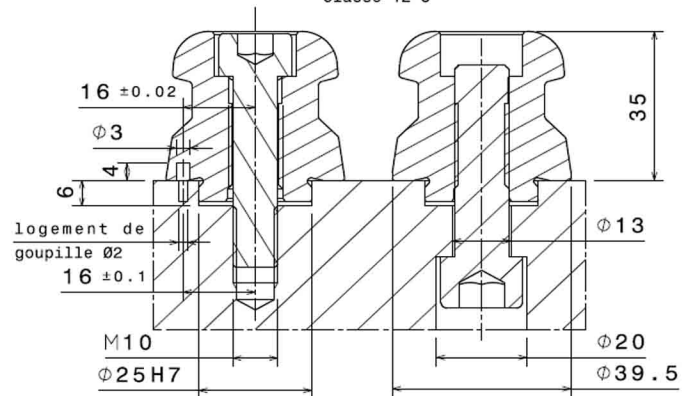

Tirettes - EASYLOCK à doigts

Tirette centreuse
TCELD

Tirette dépinçée
pour l'orientation
TDELD

Tirette dégagée
pour le maintien
TELD

vis M10x45 vis M12
classe 12-9

Tirettes pour :

Référence	Force de maintien Vis M10	Force de maintien Vis M12	Force de plaquage	
			Sans turbo	Avec turbo
ELID-0-138(-S)	3500 daN	5000 daN	500 daN	
ELID-90(-S)	3500 daN	5000 daN	150 daN	500 daN