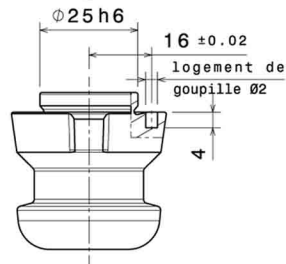

Tirettes - EASYLOCK à doigts

Tirette centreuse
TCELD

Tirette dépinçée
pour l'orientation
TDELD

Tirette dégagée
pour le maintien
TELD

vis M10x45 vis M12
classe 12-9

Tirettes pour :

Référence	Force de maintien Vis M10	Force de maintien Vis M12	Force de plaquage	
			Sans turbo	Avec turbo
ELID-0-138(-S)	3500 daN	5000 daN	500 daN	
ELID-90(-S)	3500 daN	5000 daN	150 daN	500 daN